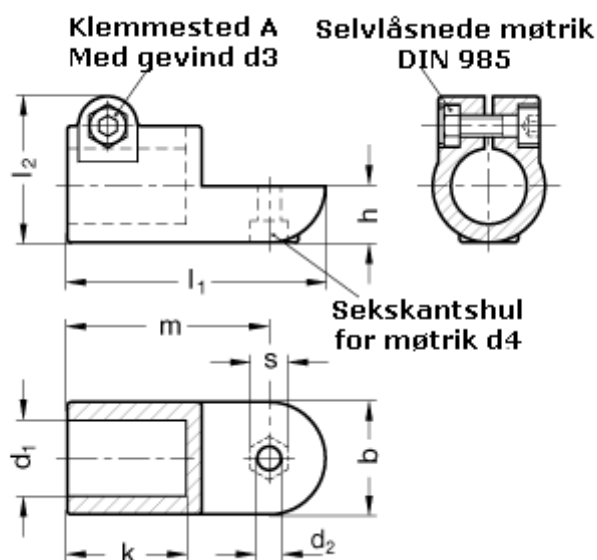

Varenummer: 20276B42IV2SW
Beskrivelse: E+G laskeforbindelse
GN276-B42-IV-2-SW

Mål

b = 65	m = 115
d1 = B42	s = 17
d2 = 10.2	
d3 = M10	
d4 = M10	
k = 74.0	
l1 = 148	
l2 = 77.5	